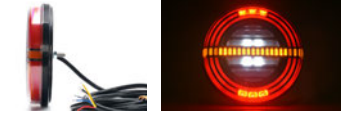

W232 リアコンビネーションランプ

- ■カラー: アンバー
- ■電圧: 12V~24V
- ■防塵防水規格: IP6K9K ECE国際認証 E20
- ■サイズ: 幅238mm 高さ20.6mm 厚み10.4mm
- ■ポジションランプ・ストップランプ・ウインカーの3系統
- ■配線: 白マイナス 黒ポジション 黄ウインカー 赤ストップ