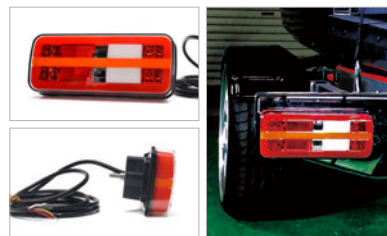

W171DD シーケンシャルウインカー テールランプ

[左用 | 右用 | 左右セット]
それぞれ購入可

- 電圧:12V~24V
- 重量:1470g
- 防塵防水規格:IP66/68 ECE国際認証 E20, R10, R23, R7, R6
- サイズ:幅302mm 高さ131mm 奥行81mm
- LED商品で消費電力が小さいため球切れと同じ状況となりハイフラ、球切れ警告灯点灯になります。抵抗器等の取付が必要です。

W185DD シーケンシャルウインカー テールランプ

[左右兼用]

- 電圧:12V~24V
- 重量:1300g
- 防塵防水規格:IP66/68 ECE国際認証 E20, R10, R23, R7, R6
- サイズ:幅306mm 高さ133mm 奥行60.6mm
- LED商品で消費電力が小さいため球切れと同じ状況となりハイフラ、球切れ警告灯点灯になります。抵抗器等の取付が必要です。

W187DD シーケンシャルウインカー テールランプ

[左右兼用]

- 電圧:12V~24V
- 重量:620g
- 防塵防水規格:IP66/68 ECE国際認証 E20, R10, R23, R7, R6
- サイズ:幅200.5mm 高さ85.3mm 奥行28.9mm
- LED商品で消費電力が小さいため球切れと同じ状況となりハイフラ、球切れ警告灯点灯になります。抵抗器等の取付が必要です。

WAŚ LEDライトシリーズ

高品質、高性能、EU(欧州連合)のEマーク承認済みのハイエンドな機能美。